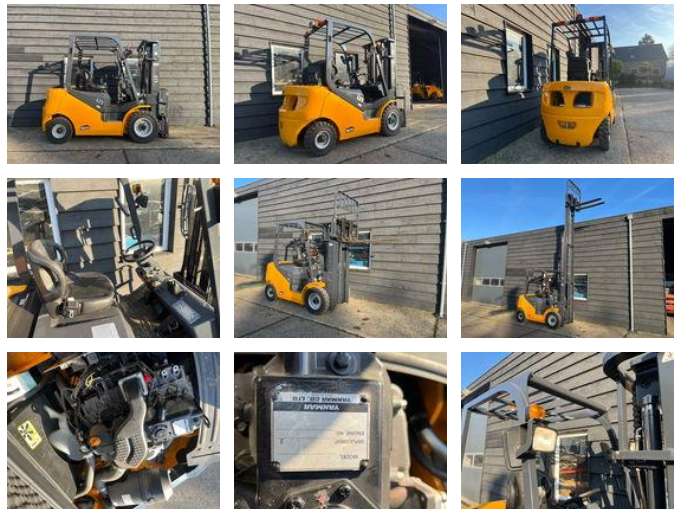

UN Heli EP Hangcha 2500KG Diesel NIEUW

Algemene kenmerken

Merk	UN
Subcategorie	Vorkheftruck
Conditie	Gebruikt

Eigenschappen

liftingCapacity	2.500kg
liftingHeight	4.700mm
mastType	triplex

UN Heli EP Hangcha 2500KG Diesel NIEUW

Technische specificaties

Transmissie

Automaat

Omschrijving

UN Heftruck 2500KG Nieuw Yanmar motor Triplo mast Freelifst Sideshift

Accessoires