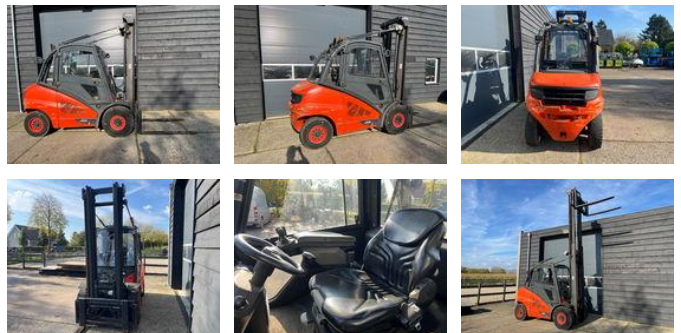

Linde H50D Volle Cabine Sideshift 4de functie

Algemene kenmerken

Merk	Linde
Subcategorie	Vorkheftruck
Bouwjaar	2011
Bedrijfsuren	15000
Conditie	Gebruikt

Eigenschappen

Mast type

Standaard

Linde H50D Volle Cabine Sideshift 4de functie

Omschrijving

Linde H50D Volkswagen motor Distributie vervangen Technisch goede staat Nette truck op goede banden Kachel Roetfilter Sideshift en 4de functie beschikbaar Standaard mast met veel zicht

Accessoires