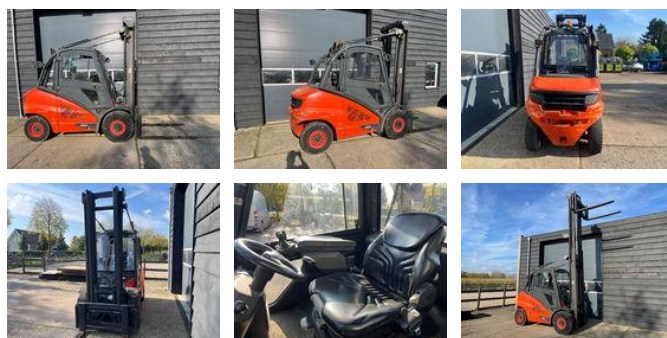

## Linde H50D Volle Cabine Sideshift 4de functie

### Algemene kenmerken

Merk Linde

Subcategorie Vorkheftruck

Bouwjaar 2011

operatingHours 15000

Conditie Gebruikt

## Omschrijving

Linde H50D Volkswagen motor Distributie vervangen Technisch goede staat Nette truck op goede banden Kachel Roetfilter Sideshift en 4de functie beschikbaar Standaard mast met veel zicht