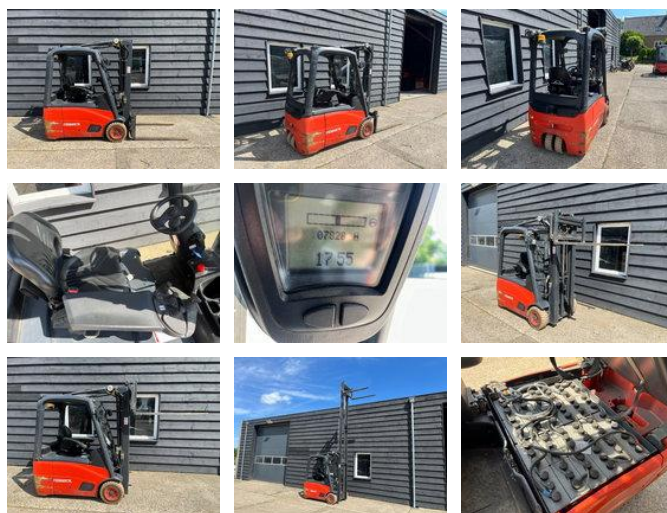

Linde E16-01 Heftruck Elektrisch TRIPLO FREELIFT Sideshift

Algemene kenmerken

Merk	Linde
Subcategorie	Vorkheftruck
Bouwjaar	2013
Afgelezen urenstand	7800
Conditie	Gebruikt

Eigenschappen

Max. hefcapaciteit	1.600kg
Hefhoogte	4.620mm
Mast type	Triplex

Linde E16-01 Heftruck Elektrisch TRIPLO FREELIFT Sideshift

Omschrijving

Linde E16 Heftruck Elektrisch Triplo mast Freelifte Sideshift Non marking banden 2013 7800 uur

Accessoires