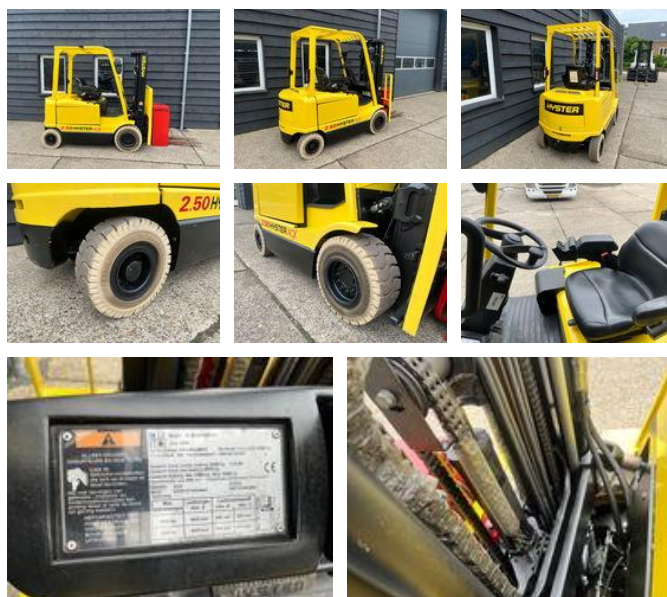

## Hyster J2.50XM ERGO+ 500UUR NIEUWSTAAT

### Algemene kenmerken

Merk Hyster

Subcategorie Vorkheftruck

Bouwjaar 2008

operatingHours 500

Conditie Gebruikt

### Eigenschappen

Max. hefcapaciteit 2.500kg

Max. hefhoogte 4.950mm

Type hefmast triplex

## Omschrijving

Hyster heftruck elektrisch 2500KG Triplo mast Freelift Sideshift Maar 500 uur, heftruck is zeer netjes en verkeerd in nieuwstaat  
Non Marking banden