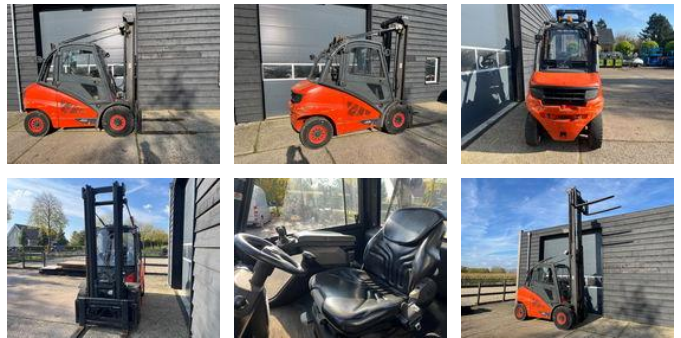

Linde H50D Volle Cabine Sideshift 4de functie

General features

Brand	Linde
Subcategory	Forklift
Construction year	2011
operatingHours	15000
Condition	Used

Characteristics

mastType

standard

Linde H50D Volle Cabine Sideshift 4de functie