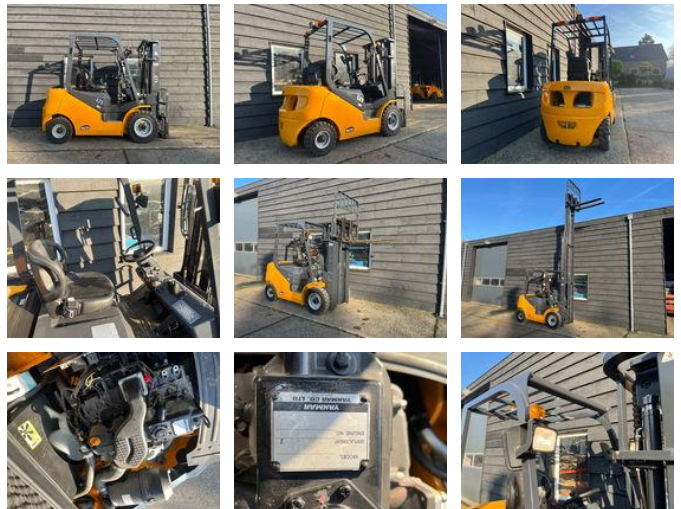

## UN Heli EP Hangcha 2500KG Diesel NIEUW

### Eigenschaften

liftingCapacity	2.500kg
liftingHeight	4.700mm
mastType	triplex

# UN Heli EP Hangcha 2500KG Diesel NIEUW