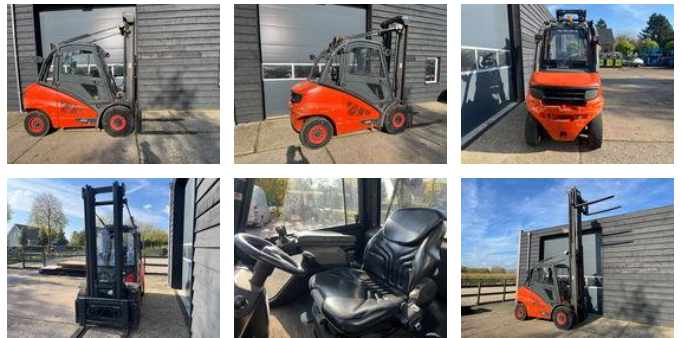

## Linde H50D Volle Cabine Sideshift 4de functie

### Allgemeine Merkmale

|                |              |
|----------------|--------------|
| Marke          | Linde        |
| Unterkategorie | Gabelstapler |
| Baujahr        | 2011         |
| operatingHours | 15000        |
| Zustand        | Gebraucht    |

### Eigenschaften

mastType

standard

Linde H50D Volle Cabine Sideshift 4de functie

Zubehör