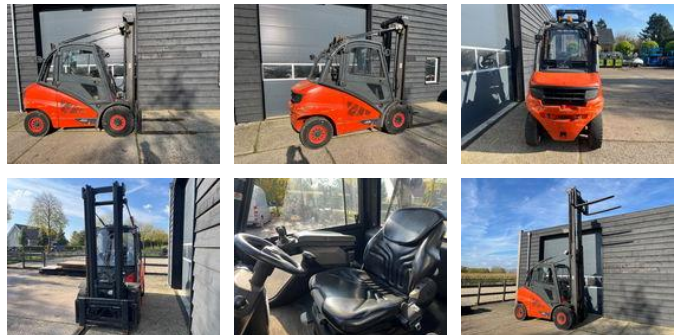

Linde H50D Volle Cabine Sideshift 4de functie

Allgemeine Merkmale

Marke	Linde
Unterkategorie	Gabelstapler
Baujahr	2011
operatingHours	15000
Zustand	Gebraucht

Eigenschaften

mastType

standard

Linde H50D Volle Cabine Sideshift 4de functie