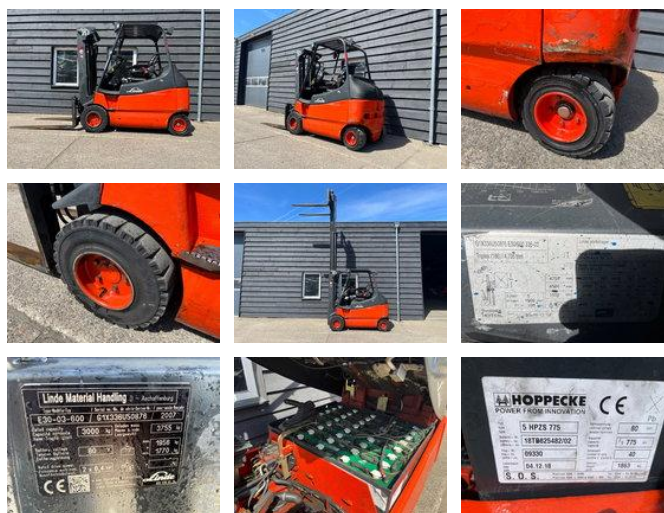

Linde E30-03-600 S Heftruck Elektrisch Triplo Freelift

Allgemeine Merkmale

Marke	Linde
Unterkategorie	Gabelstapler
Baujahr	2007
Angezeigte Öffnungszeiten	15000
Zustand	Gebraucht

Eigenschaften

Maximale Hubkraft	3.000kg
Hubhöhe	4.700mm
Masttyp	Triples

Linde E30-03-600 S Heftruck Elektrisch Triplo Freelift

Zubehör