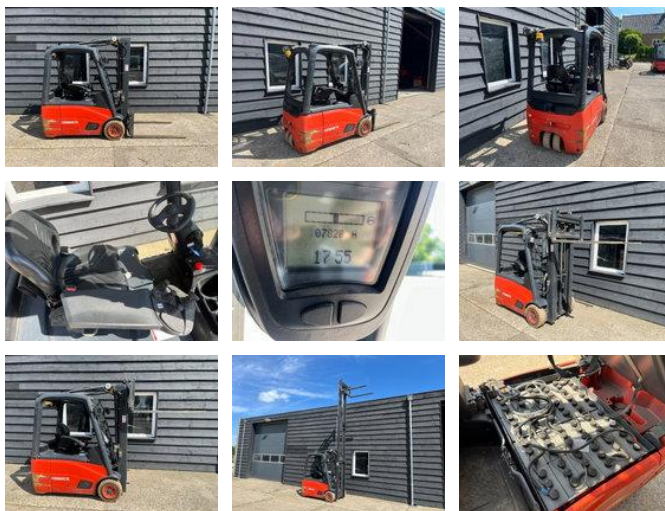

Linde E16-01 Heftruck Elektrisch TRIPLO FREELIFT Sideshift

Allgemeine Merkmale

Marke	Linde
Unterkategorie	Gabelstapler
Baujahr	2013
Angezeigte Öffnungszeiten	7800
Zustand	Gebraucht

Eigenschaften

Maximale Hubkraft	1.600kg
Hubhöhe	4.620mm
Masttyp	Triplex

Linde E16-01 Heftruck Elektrisch TRIPL0 FREELIFT Sideshift

Zubehör